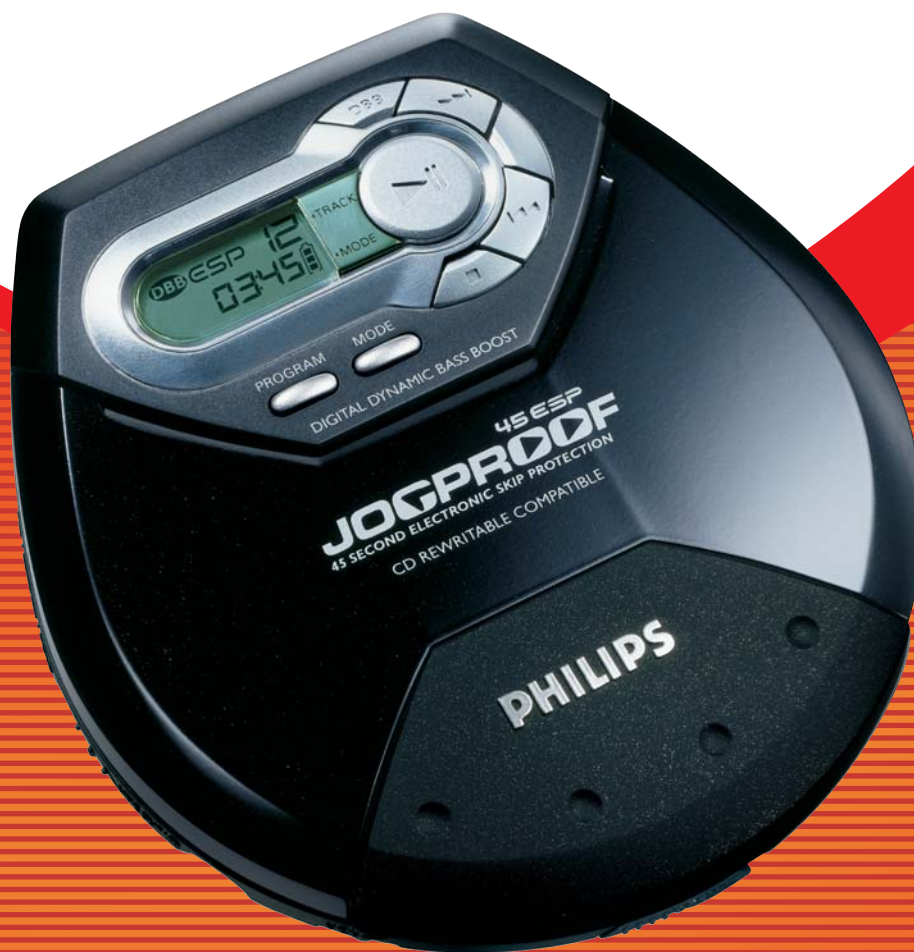

Let's make things better.

PHILIPS